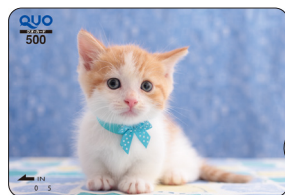

多彩なデザインから
選ぶだけ

スタンダードカード

1枚からご注文いただける定番のギフトカード。QUOスマイルや花・植物、動物などの定番デザインのほか寄付金つきや季節のおすすめなど多彩なラインナップをご用意しています。

※2024年8月時点。大口注文の場合は、在庫確認をお願いいたします。
<https://www.quocard.com/product/standard/>

500円券 希望小売価格:530円/利用可能額:500円

今日はおでかけ