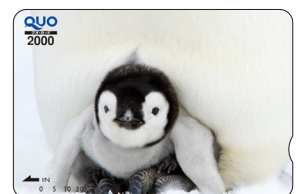

[スタンダードカード一覧] 1,000円券/2,000円券

※2024年8月時点。大口注文の場合は、在庫確認をお願いいたします。
<https://www.quocard.com/product/standard/>

1,000円券 希望小売価格1,040円/利用可能額1,000円

寄付金付

寄付金付

寄付金付

寄付金付

2,000円券 希望小売価格2,000円/利用可能額2,000円

おちつとところ

寄付金付